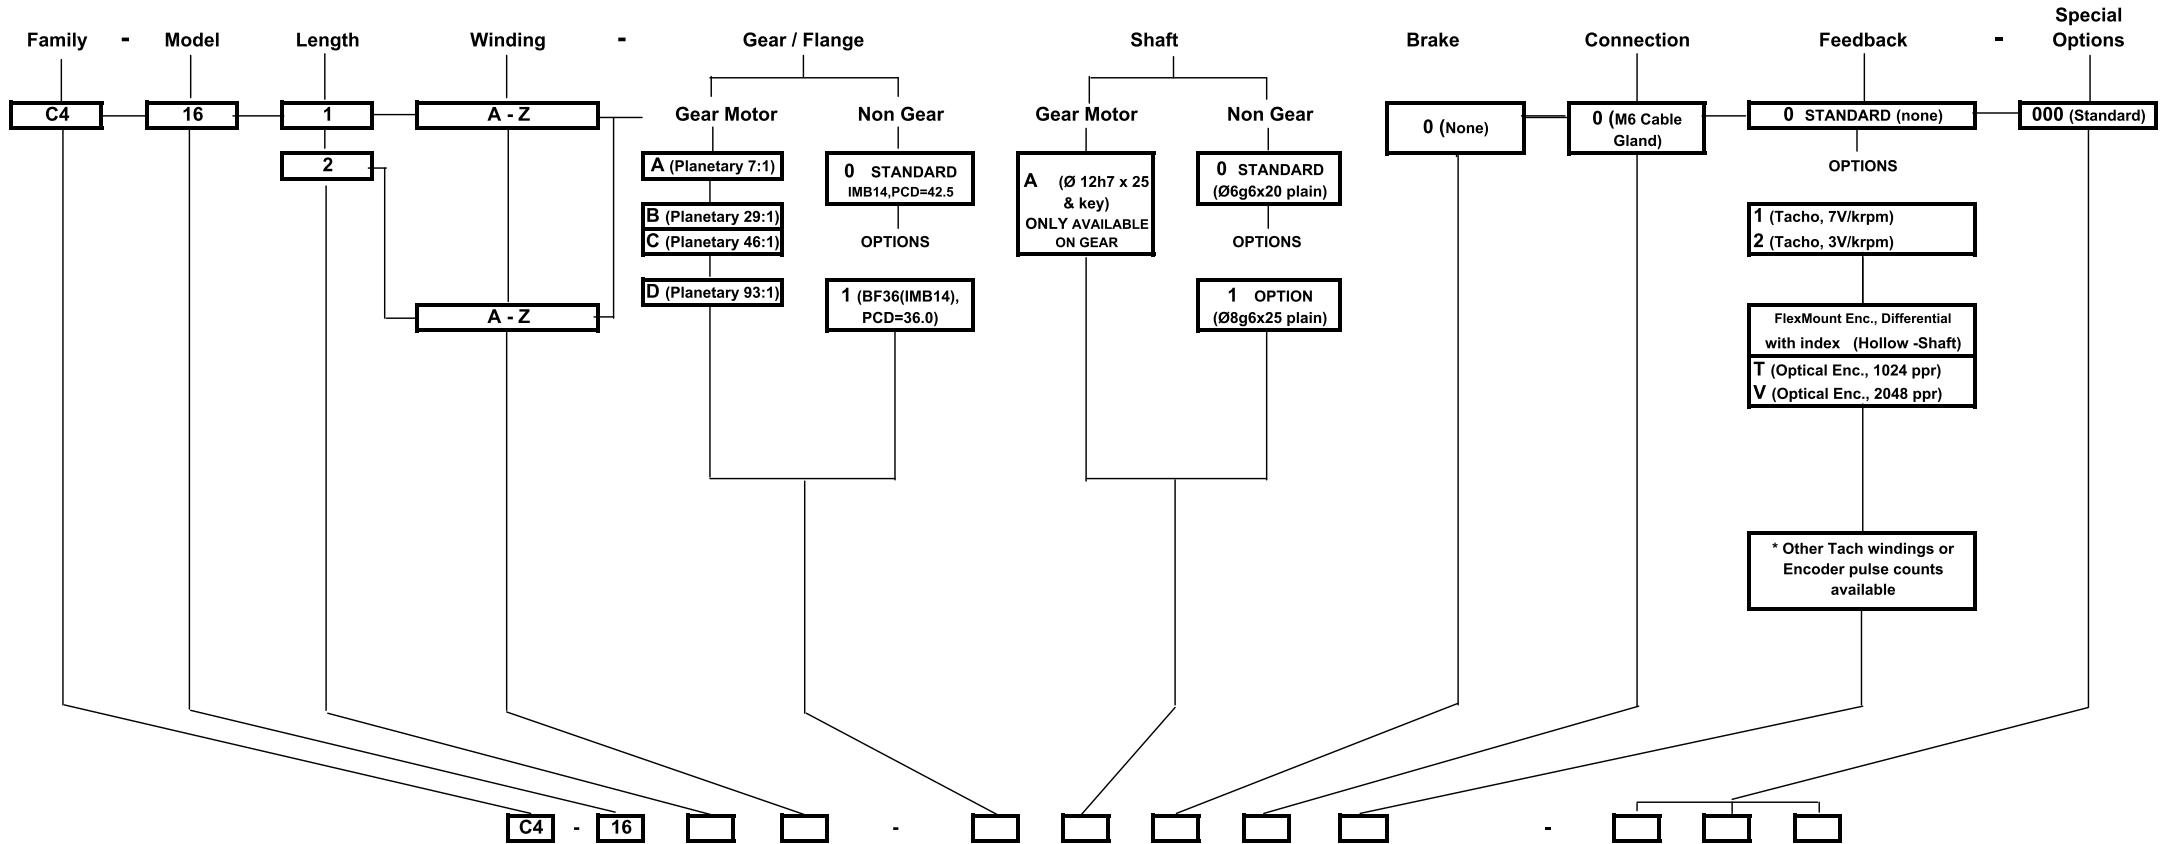

C4-16X Code Table (Standard Options)

Example : **C4 - 16 2 M - 0 1 0 0 2 - 0 0 0**