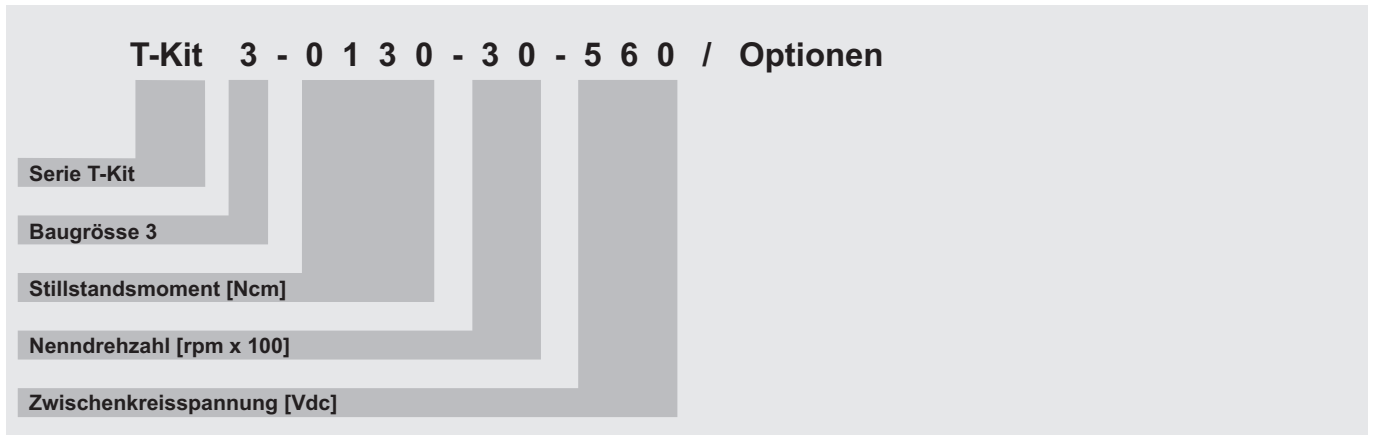

## Typenschlüssel Torquemotoren – T-Kit