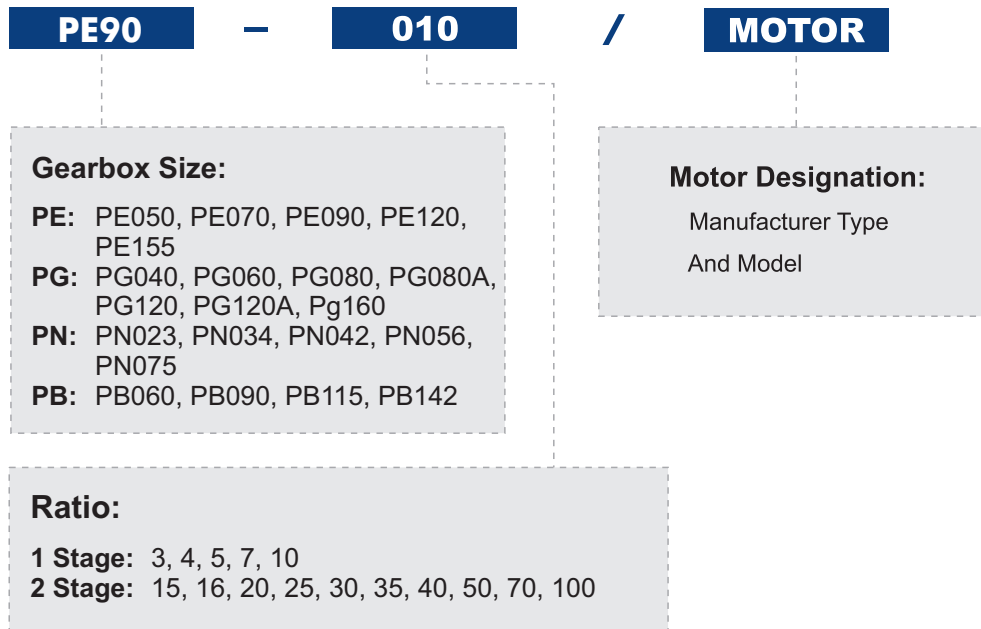

Typenschlüssel Getriebe APEX – Serie PE/PG/PN/PB

Beispiel: PE090-010 / SIEMENS 1FT6 041-4AF71