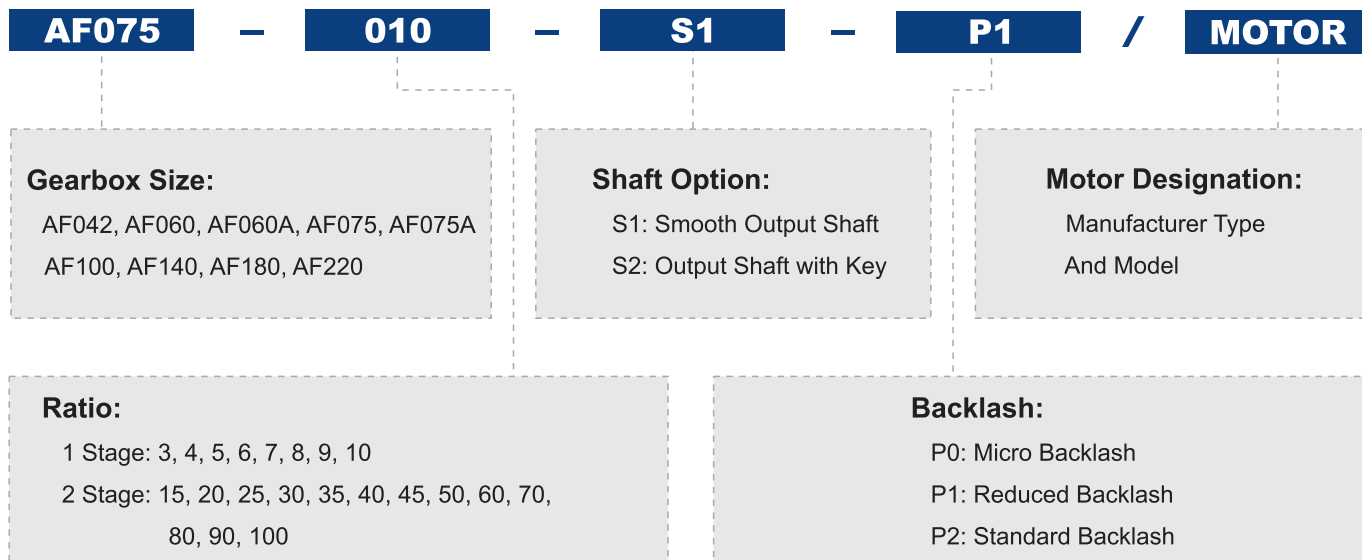

Typenschlüssel Getriebe APEX – Serie AF

Beispiel: AF075-010-S1-P / SIEMENS 1FT6 041-4AF71