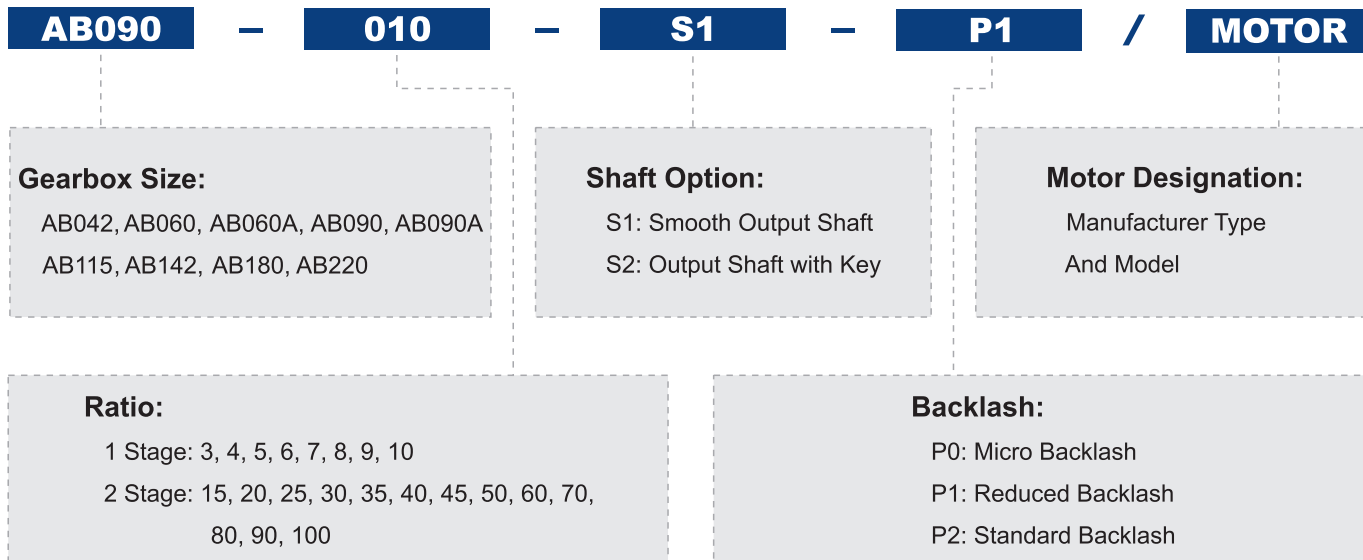

Typenschlüssel Getriebe APEX – Serie AB

Beispiel: AB090-010-P1 / SIEMENS 1FT6 041-4AF71