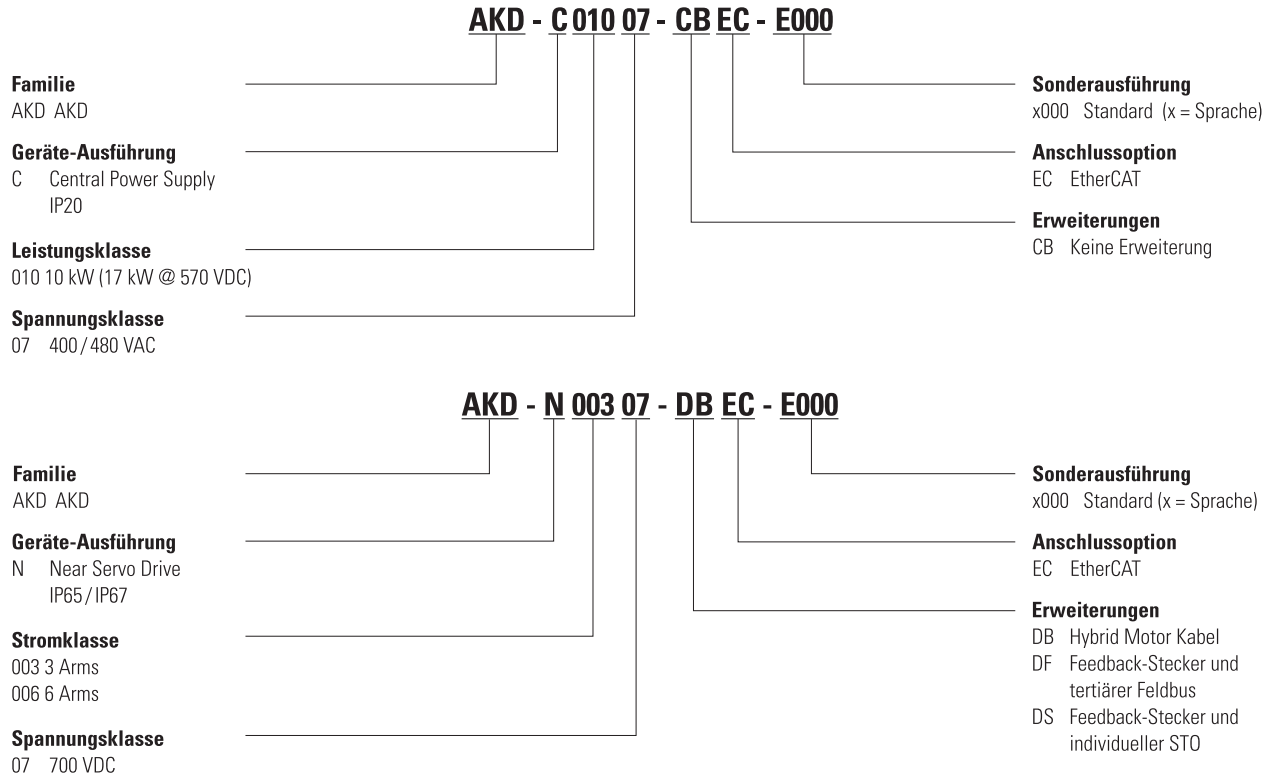

Typenschlüssel Servoregler – AKD-C und AKD-N

Sonderausführung: hier werden nicht sicherheitsrelevante, kundenspezifische Besonderheiten und die Sprachversion des gedruckten Materials kodiert.