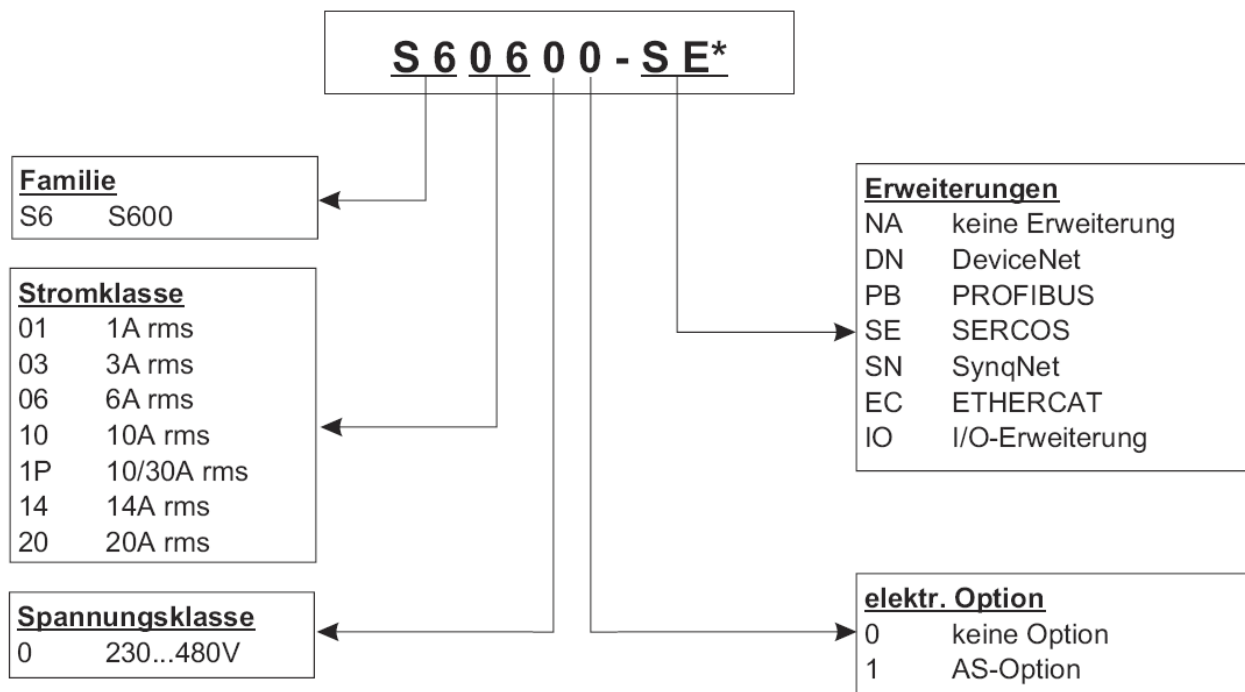

Typenschlüssel Servoregler – S600

* zusätzliche Kodierung definiert kundenspezifische Besonderheiten.

Gegenüberstellung (ohne Erweiterung) Gerätename -> Typenbezeichnung

Gerätename	Type
SERVOSTAR 601	S60100-NA
SERVOSTAR 603	S60300-NA
SERVOSTAR 606	S60600-NA
SERVOSTAR 610	S61000-NA
SERVOSTAR 610-30	S61P00-NA
SERVOSTAR 614	S61400-NA
SERVOSTAR 620	S62000-NA

Gerätename	Type
SERVOSTAR 640	S64001-NA
SERVOSTAR 670	S67001-NA