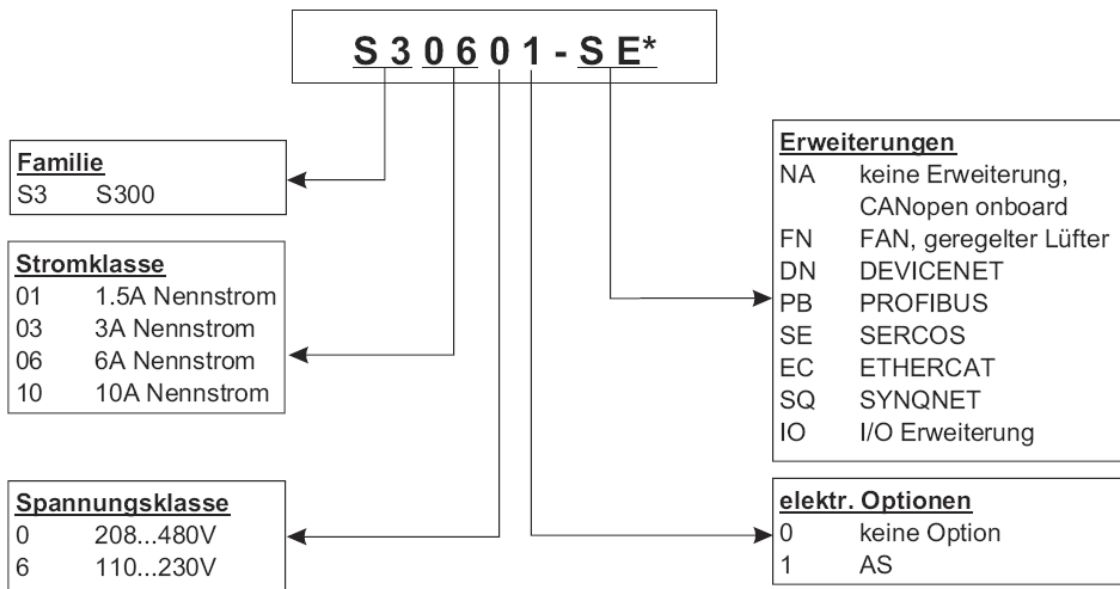

Typenschlüssel Servoregler – S300

* zusätzliche Kodierung definiert kundenspezifische Besonderheiten.

Gegenüberstellung Geräte name -> Typenbezeichnung

Geräte name	Type
SERVOSTAR 303	S30361-NA
SERVOSTAR 306	S30661-NA
SERVOSTAR 310	S31061-NA
SERVOSTAR 341	S30101-NA
SERVOSTAR 343	S30301-NA
SERVOSTAR 346	S30601-NA