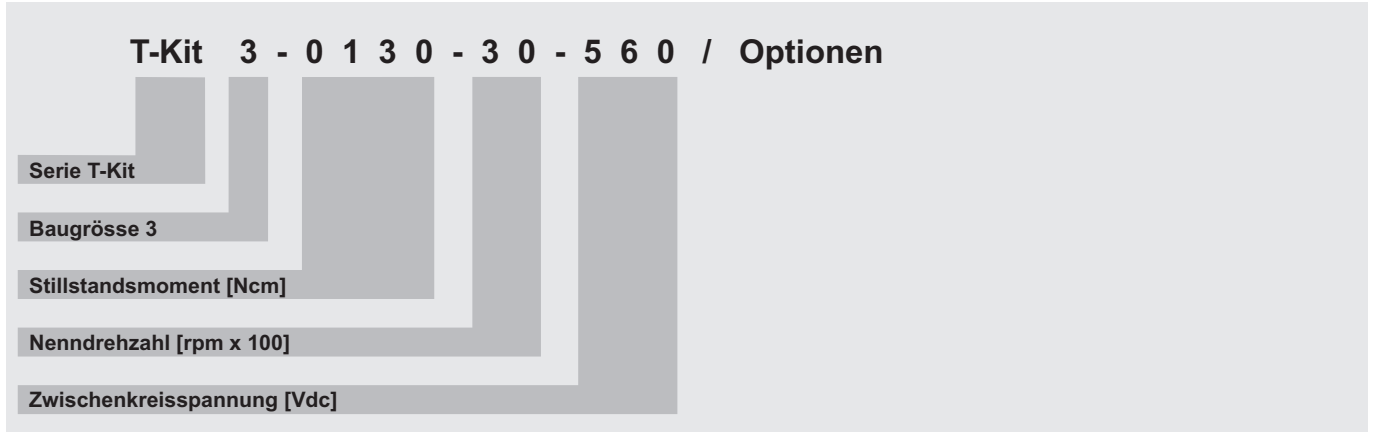

Typenschlüssel Torquemotoren – T-Kit

Optionen

T0	Thermoschalter
T1	PTC_Fühler (standard)
T2	NTC_Fühler
T3	TY83-110
T4	KTY84-130