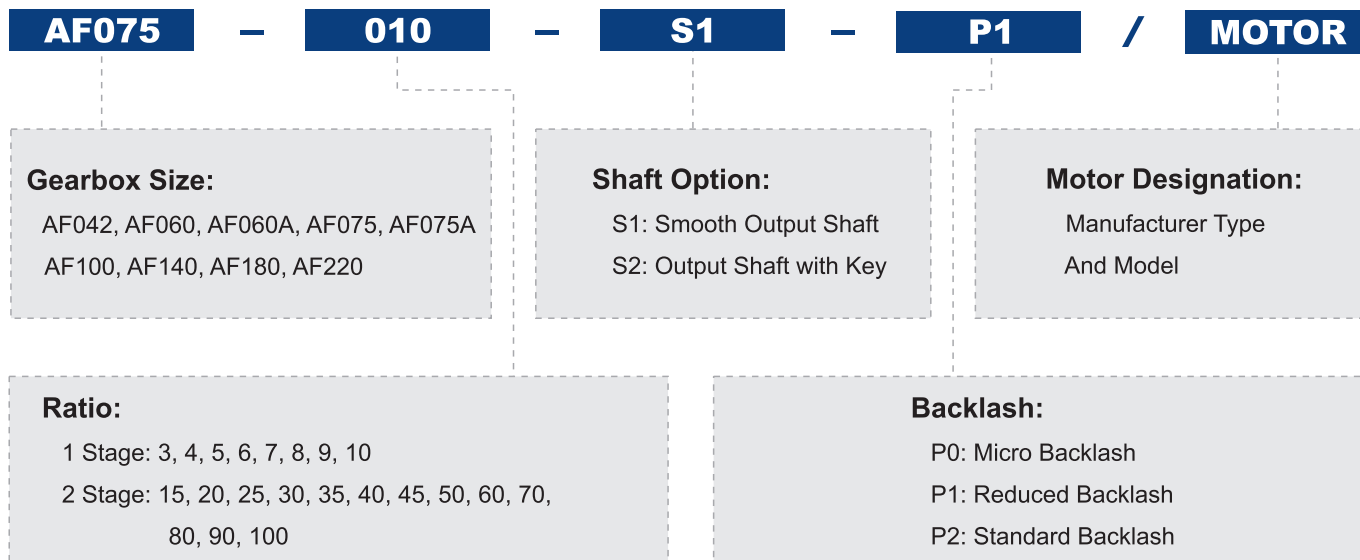

Typenschlüssel Getriebe APEX – Serie AF

Beispiel: AF075-010-S1-P / SIEMENS 1FT6 041-4AF71