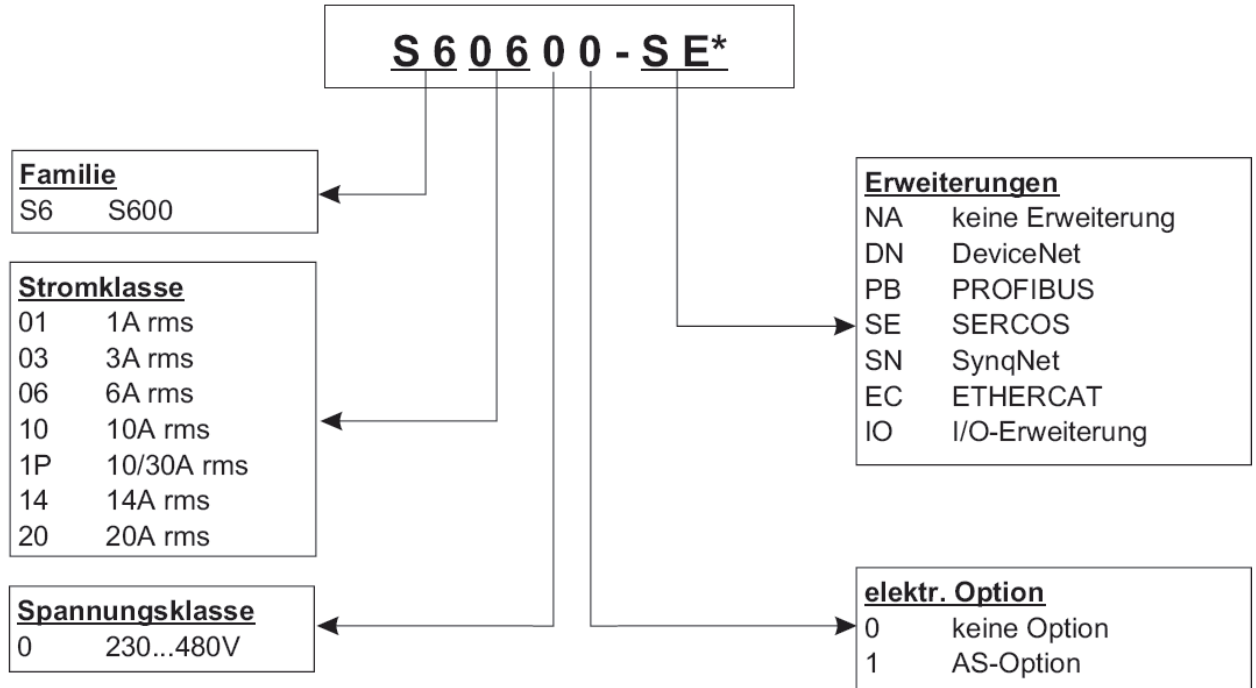

Typenschlüssel Servoregler – S600

* zusätzliche Kodierung definiert kundenspezifische Besonderheiten.

Gegenüberstellung (ohne Erweiterung) Gerätename -> Typenbezeichnung

Gerätename	Type
SERVOSTAR 601	S60100-NA
SERVOSTAR 603	S60300-NA
SERVOSTAR 606	S60600-NA
SERVOSTAR 610	S61000-NA
SERVOSTAR 610-30	S61P00-NA
SERVOSTAR 614	S61400-NA
SERVOSTAR 620	S62000-NA

Gerätename	Type
SERVOSTAR 640	S64001-NA
SERVOSTAR 670	S67001-NA